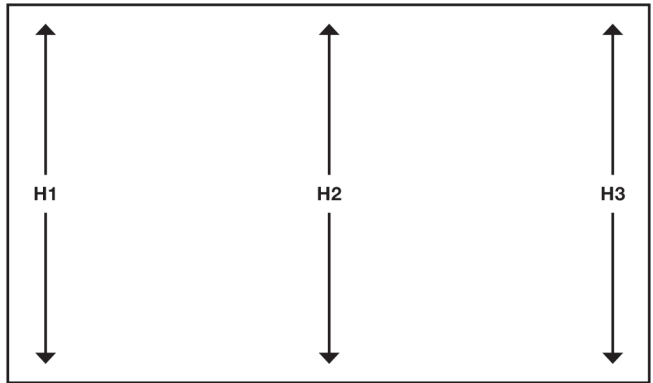

Aufmaßblatt Schiebetür

W2W
möbel
systeme

Name	
Telefon	
Kunden-Nr.	

Firma	
E-Mail	
Datum	

LICHTE ÖFFNUNGSBREITE

Öffnungsbreite B1		mm
Öffnungsbreite B2		mm
Öffnungsbreite B3		mm

LICHTE ÖFFNUNGSHÖHE

i Ab Oberkante fertiger Fußboden (OKFF)

Öffnungshöhe H1		mm
Öffnungshöhe H2		mm
Öffnungshöhe H3		mm

DACHSCHRÄGE

i H1-3 ab Oberkante fertiger Fußboden (OKFF)

links rechts

Öffnungsbreite B1		mm
Öffnungsbreite B2		mm
Öffnungsbreite B3		mm
Öffnungshöhe H1		mm
Öffnungshöhe H2		mm
Öffnungshöhe H3		mm
Winkel W1		mm
Winkel W2		mm
Schräge S1		mm