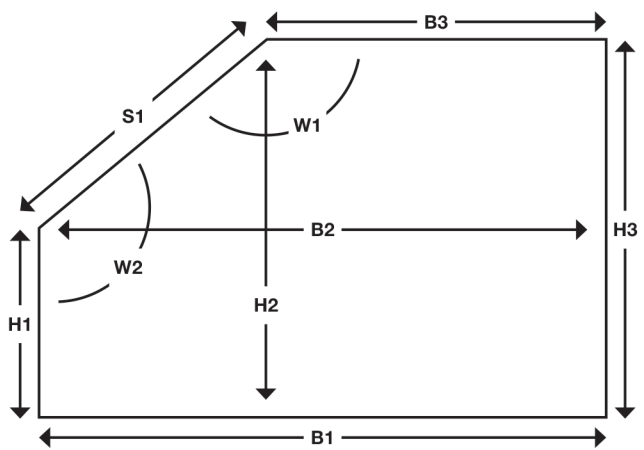

Aufmaßblatt Schiebetür

W2W
möbel
systeme

Name	
Telefon	
Kunden-Nr.	

Firma	
E-Mail	
Datum	

LICHTE ÖFFNUNGSBREITE

Öffnungsbreite B1		mm
Öffnungsbreite B2		mm
Öffnungsbreite B3		mm

LICHTE ÖFFNUNGSHÖHE

i Ab Oberkante fertiger Fußboden (OKFF)

Öffnungshöhe H1		mm
Öffnungshöhe H2		mm
Öffnungshöhe H3		mm

DACHSCHRÄGE

i H1-3 ab Oberkante fertiger Fußboden (OKFF)

links rechts

Öffnungsbreite B1		mm
Öffnungsbreite B2		mm
Öffnungsbreite B3		mm
Öffnungshöhe H1		mm
Öffnungshöhe H2		mm
Öffnungshöhe H3		mm
Winkel W1		mm
Winkel W2		mm
Schräge S1		mm